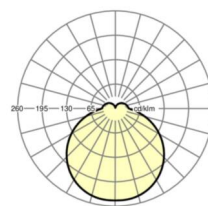

TECHNIKA ŚWIETLNA

Wypożyczenie	LED, współczynnik oddawania barw/kolor światła CRI ≥ 80 / 3000K
Tolerancja koloru (MacAdam)	5SDCM
Nominalny strumień świetlny	2659lm
Trwałość LED	50000h L80/B10 (Tq 35°C)
Wydajność oprawy	118lm/W
UGR pop./pod.	22.7 / 22.8

MECHANIKA

Kolor obudowy	biały zbliżony do RAL 9003
Wymiary (DxSzxW/ŚrxW)	380mm x 69mm
Masa (netto)	1.88kg
Wlot kabla KE	Patrz Instrukcja montażu
Rodzaj montażu	Pojedyncza instalacja sufitowa, Montaż pojedynczy zwieszakowy, Montaż ścienny natynkowy

Wymiary

H	69 mm	Wysokość
D	380 mm	Średnica
A1	208 mm	Odstęp mocowań przy montażu pojedynczym
A1 alternativ	180 mm	alternativ/Odstęp mocowań przy montażu pojedynczym (alternatywny)

DEEP-LINK

<https://www.regiolux.de/pl/article/21906626680>