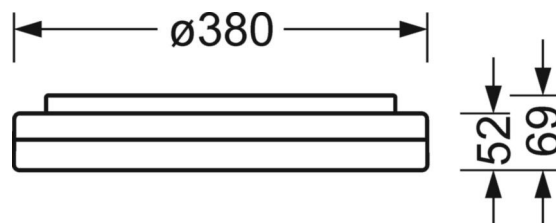

Odkośnik	LED 2700lm 830
ηLB	100 %
Φ ↓/↑	85 % / 15 %
UGR pop./pod.	22.7 / 22.8