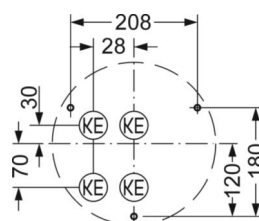

Odkośnik	LED 2700lm 830
ηLB	100 %
Φ ↓/↑	85 % / 15 %
UGR pop./pod.	22.7 / 22.8